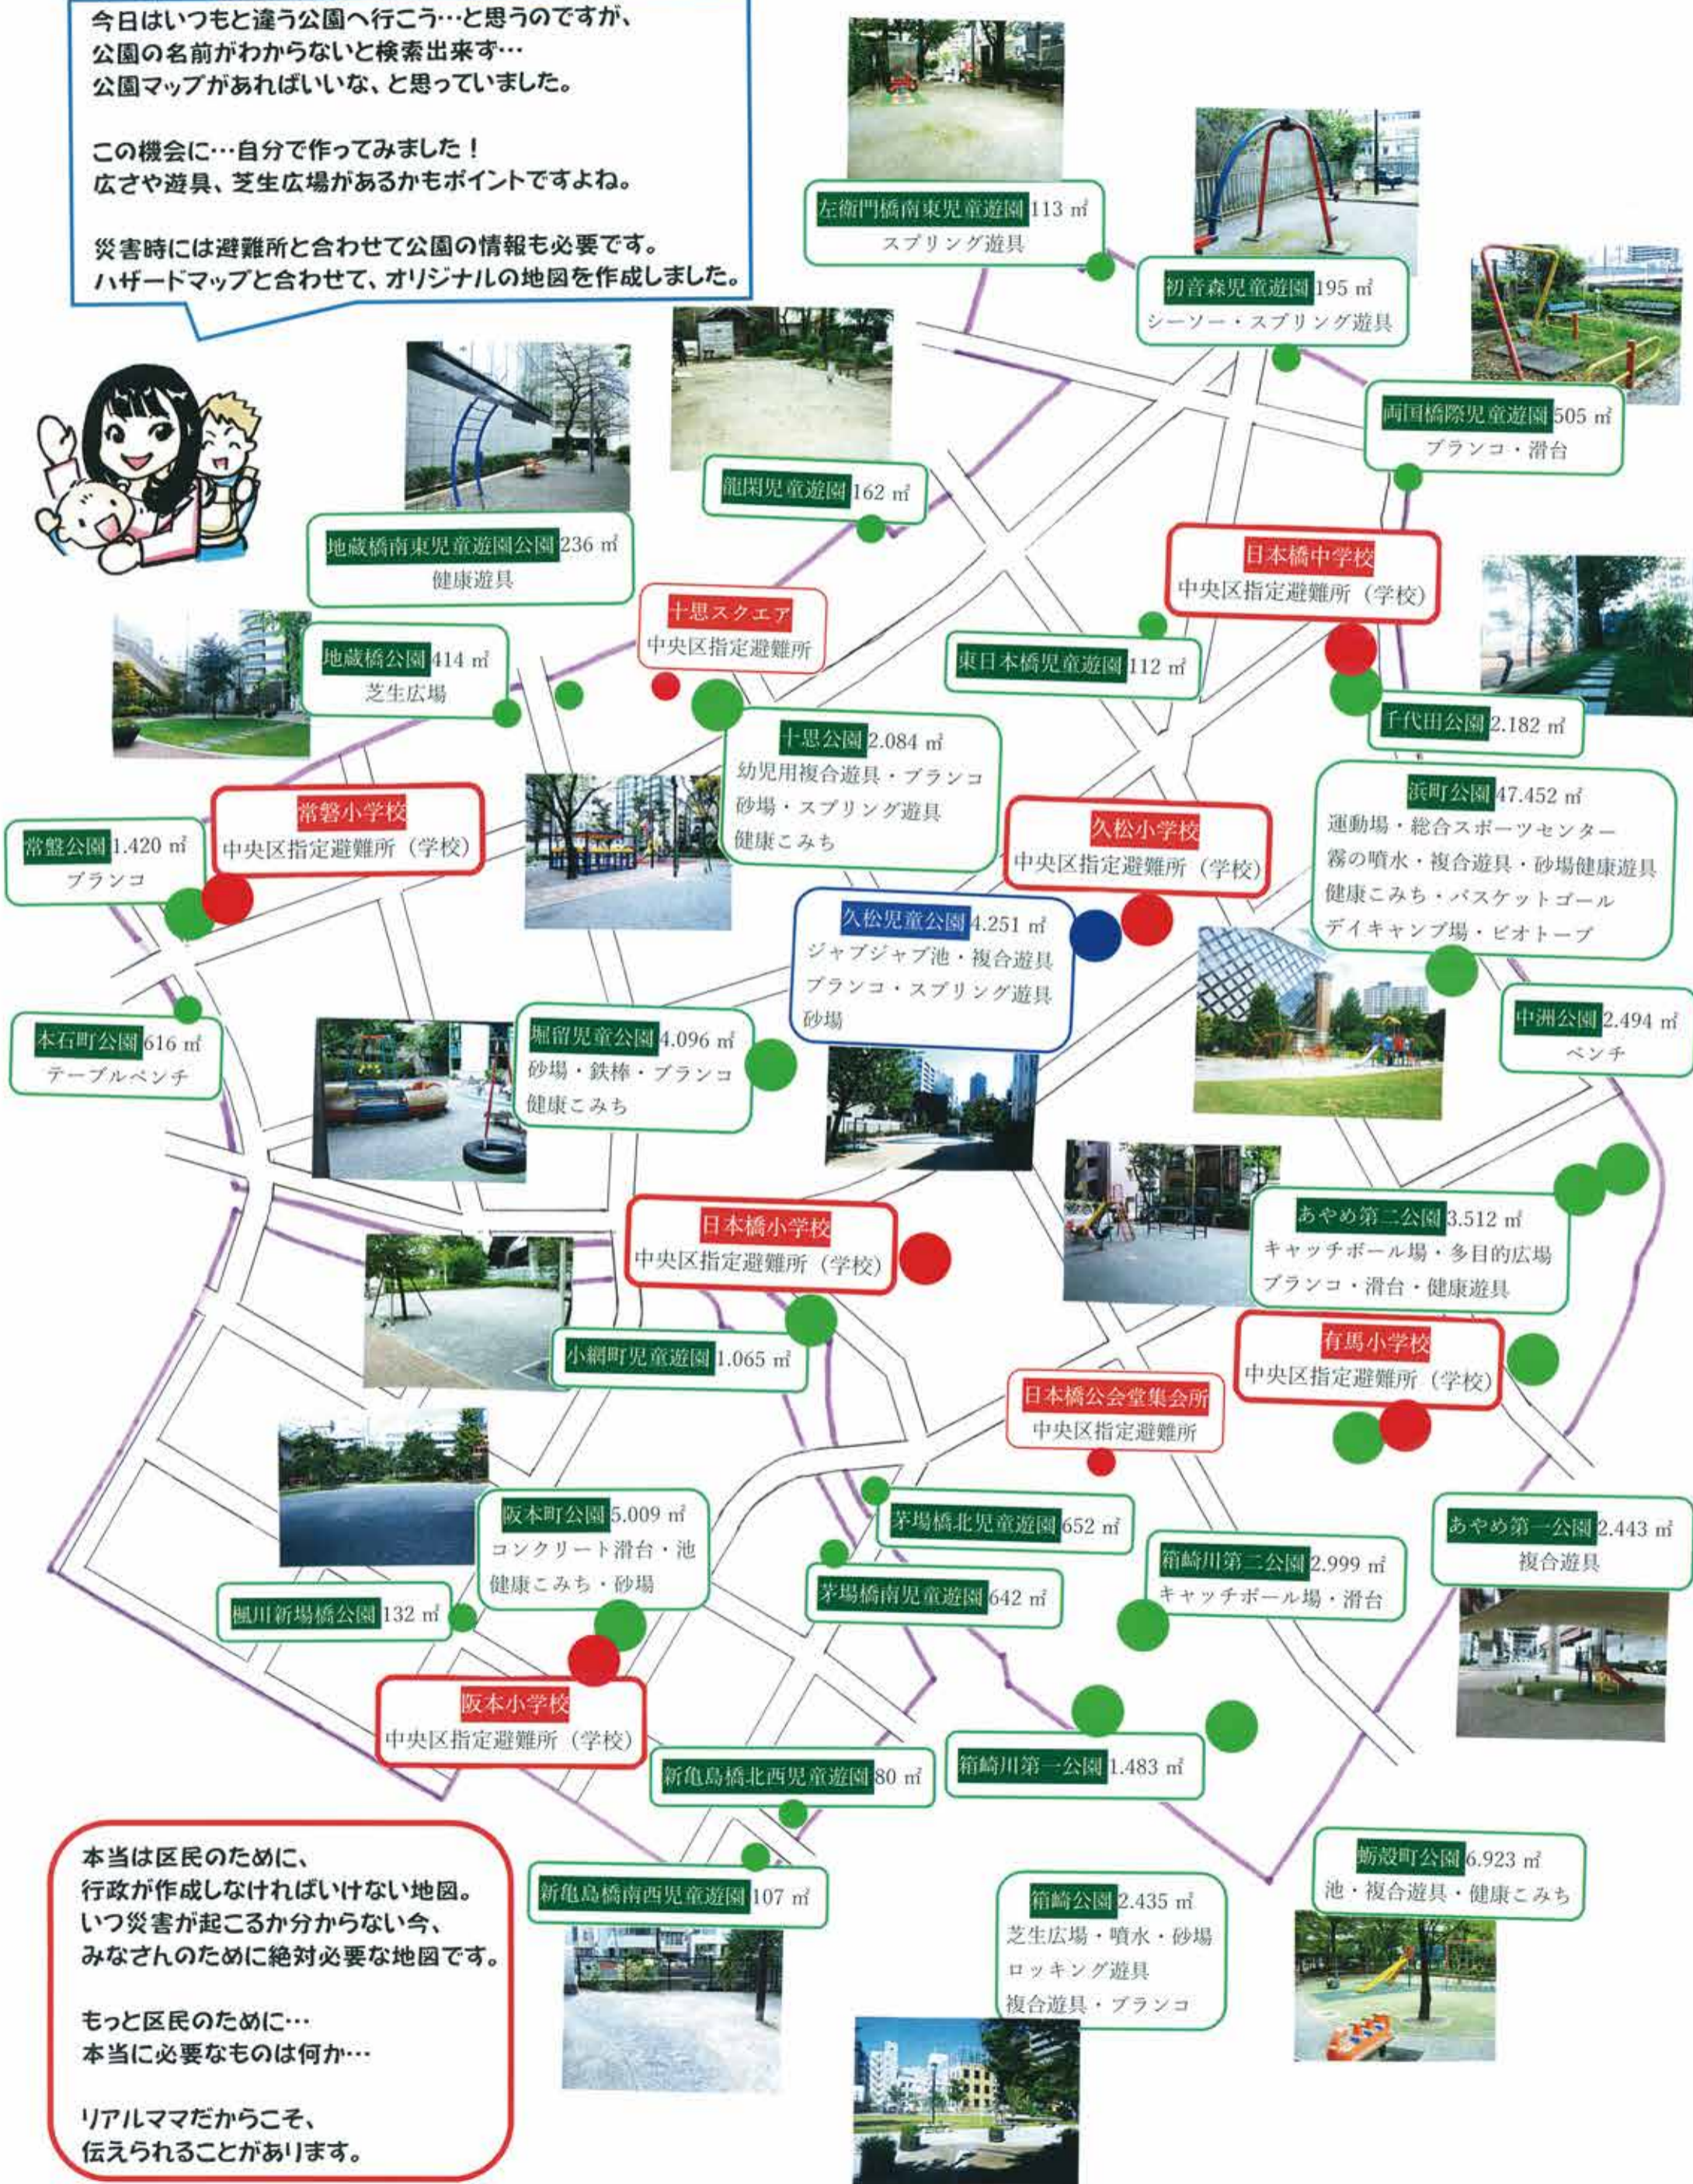

今日はいつもと違う公園へ行こう...と思うのですが、公園の名前がわからないと検索出来ず...公園マップがあればいいな、と思っていました。

この機会に...自分で作ってみました！
広さや遊具、芝生広場があるかもポイントですよ。

災害時には避難所と合わせて公園の情報も必要です。
ハザードマップと合わせて、オリジナルの地図を作成しました。

本当は区民のために、
行政が作成しなければいけない地図。
いつ災害が起こるか分からない今、
みなさんのために絶対必要な地図です。

もっと区民のために...
本当に必要なものは何か...

リアルママだからこそ、
伝えられることがあります。